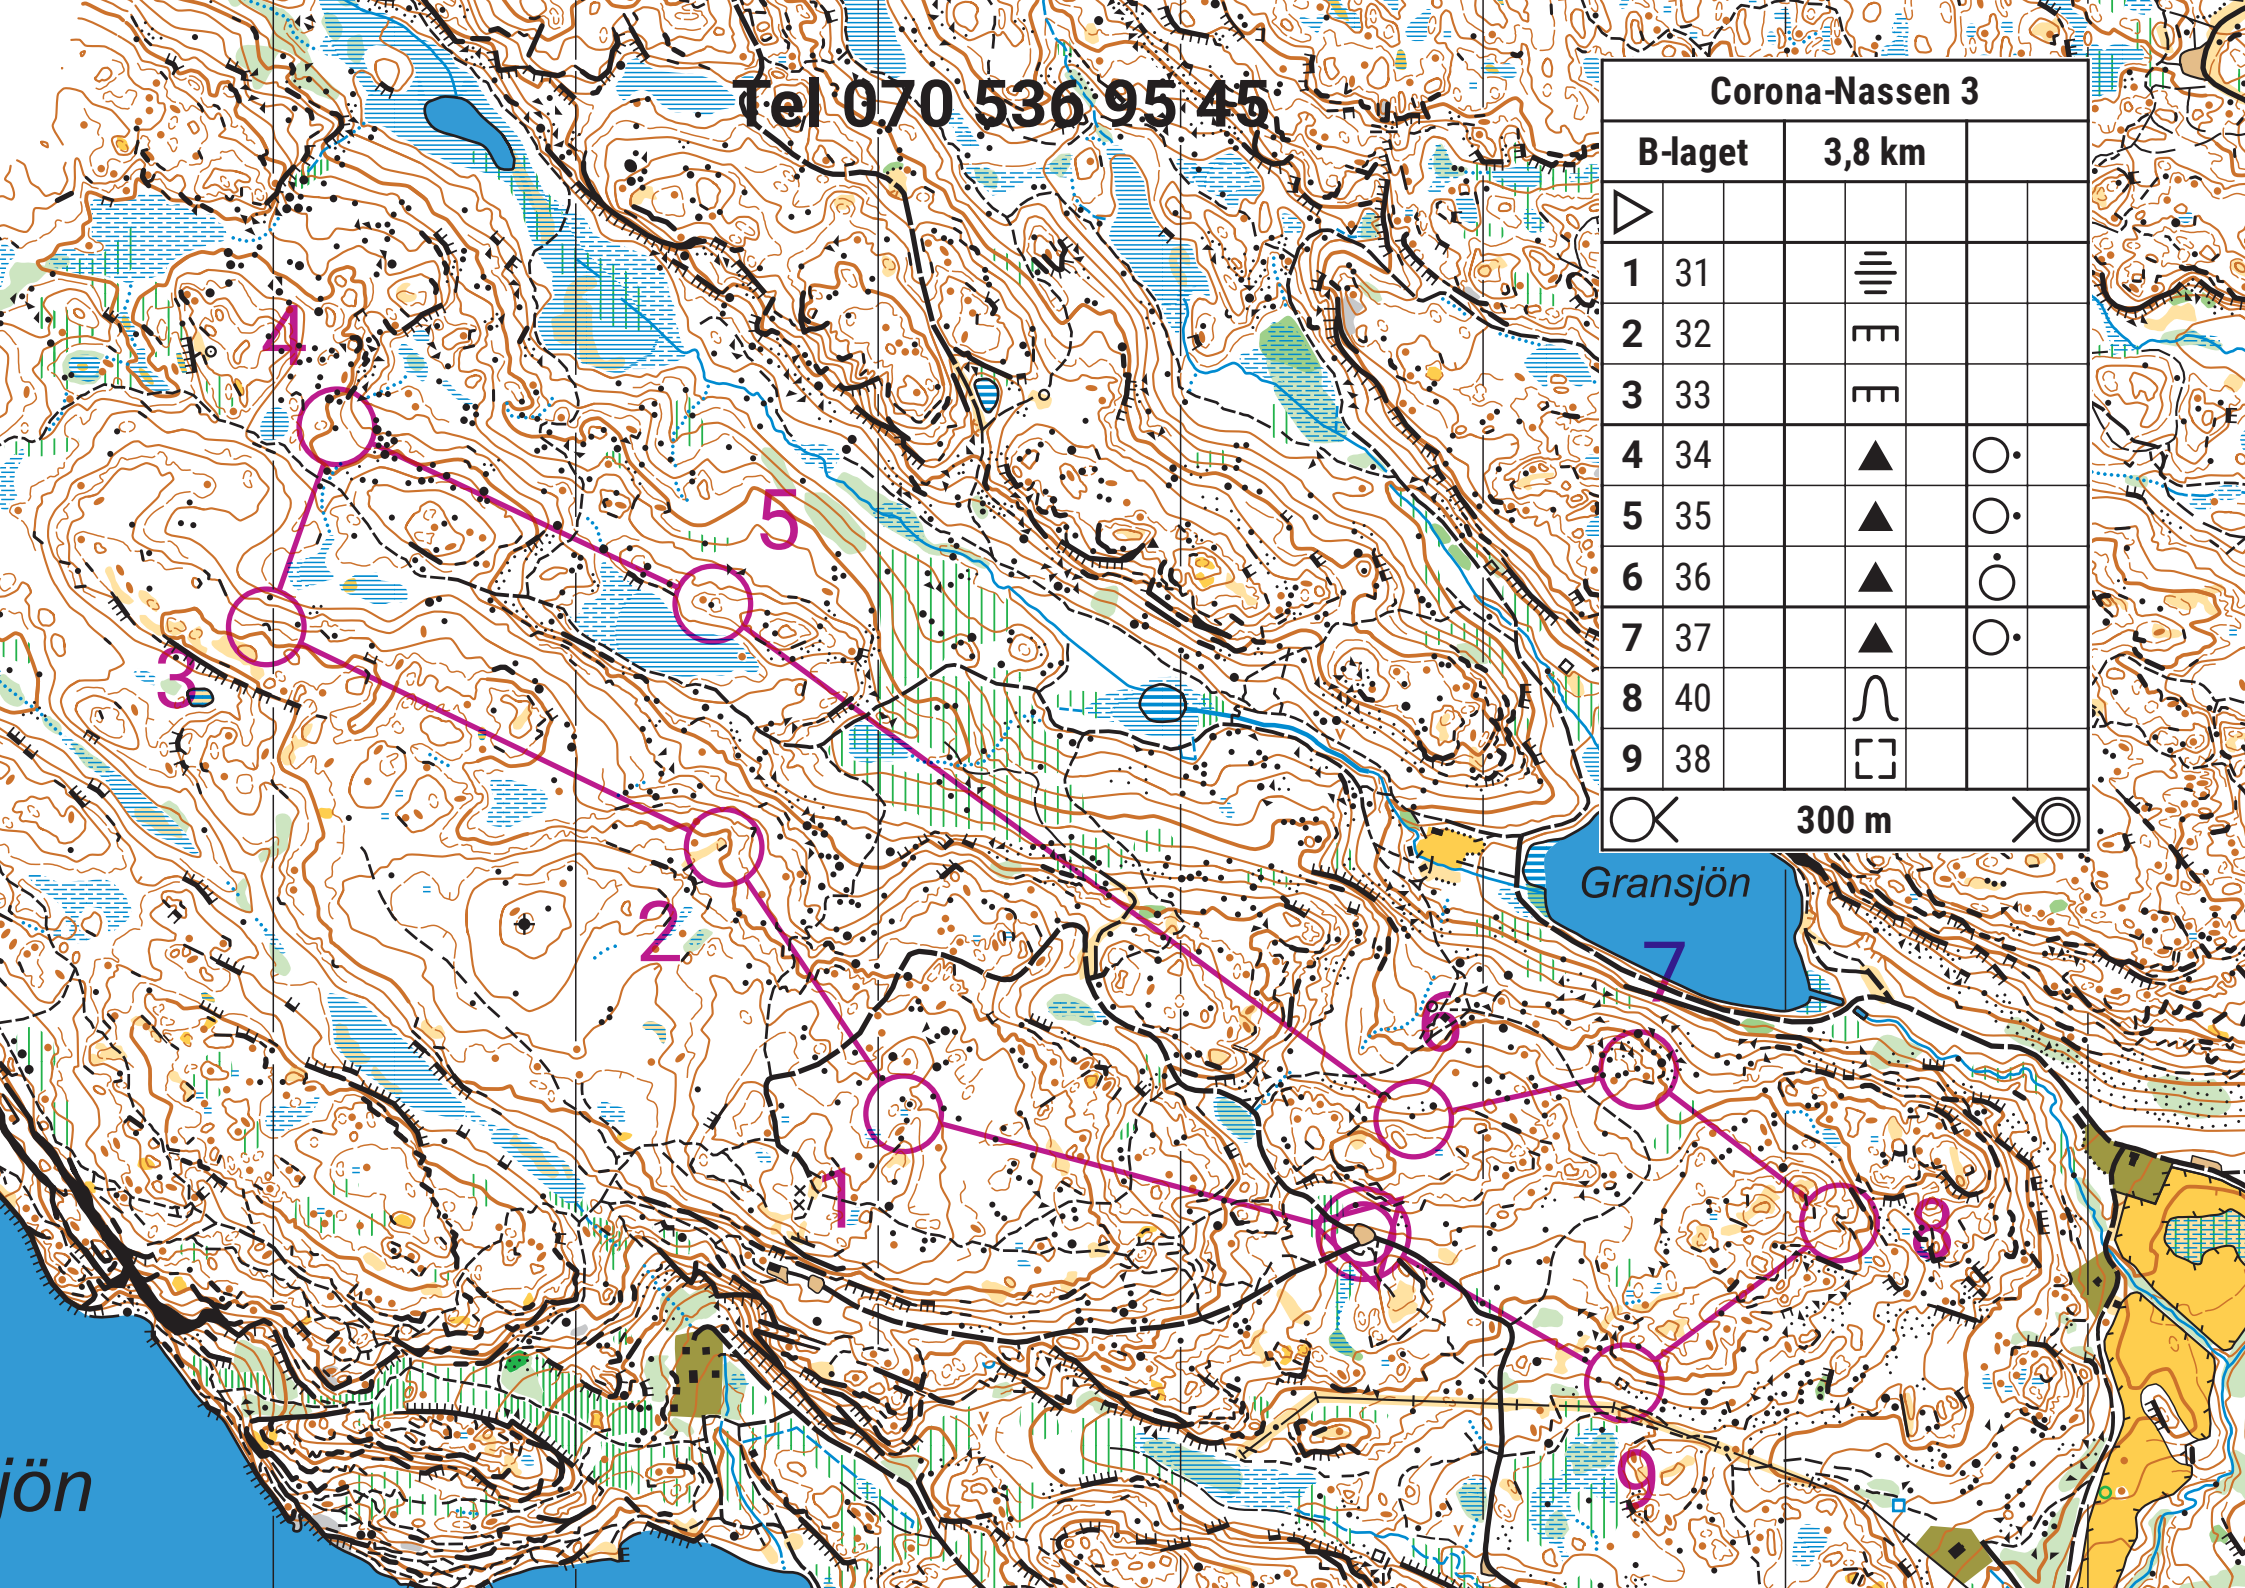

Tel 070 536 95 45

Corona-Nassen 3

B-laget		3,8 km	
▷			
1	31	≡	
2	32	≡	
3	33	≡	
4	34	▲	○
5	35	▲	○
6	36	▲	○
7	37	▲	○
8	40	∩	
9	38	□	

○ 300 m ○

jön